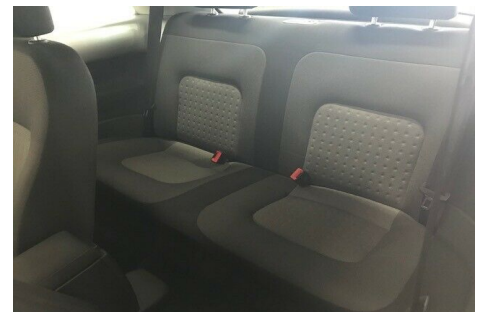

VW New Beetle · 1,6 · Trendline

Pris: 54.800,-

Type:	Personvogn
Modelår:	2006
1. indreg:	09/2006
Kilometer:	149.000 km.
Brændstof:	Benzin
Farve:	
Antal døre:	2

SUPER LÆKKER OG SMART VOGN · velholdt og med meget udstyr · 17" alufælge · aircondition · fjernb. c.lås · fartpilot · infocenter · udv. temp. måler · højdejust. førersæde · el-ruder · el-spejle · cd/radio · håndfrit til mobil · bluetooth · bagagerumsdækken · kopholder · antispin · esp · tonede ruder · service ok og tandrem lige skiftet · meget velkørende og smart vogn · gerne finansiering fra 995 kr. pr. md. eller bytte · vi tager gerne din brugte bil i bytte og vi tilbyder markedets bedste finansiering af dit bilkøb både med og uden udbetaling. Hos FL Biler har vi ingen lev. omk. Kun nr. plade/omreg. gebyr til skat på kr. 1.200.- FL Biler A/S mere end 40 år i Holsted - En del af Autopartnerkæden – medlem af Autobranchen Danmark og underlagt kvalitetskontrol. Ligeledes er vi godkendte nummerplade operatører - Altid mange gode nyere brugte biler på lager – Eget værksted vor vore mekanikere som har været her i årtier udfører service og reparationer · store som små – Åbningstider på telefon 8.00 – 22.00 alle dage · åbningstider i forretningen hverdage 8.30 – 17.00 og søndag fra 13.00-16.00 samt efter aftale. Vore biler kan leveres med vor egen autotransporter overalt i landet – se mere på www.flbiler.dk

Motor	Ydelse	Transmission	Mål	Økonomi
Volume: 1,6	Effekt: 102 HK.	Forhjulstræk	Længde: 413 cm.	Tank: 55 l.
Cylinder: 4	Moment: 148	Gear: Manuel gear	Bredde: 172 cm.	Km/l: 13 l.
Antal ventiler: 8	Topfart: 182 ktm/t.		Højde: 150 cm	Ejeravgift:
	0-100 km/t.: 11,60 sek.		Vægt: 1.331 kg.	DKK 4.360
				Produktionsår:
				-