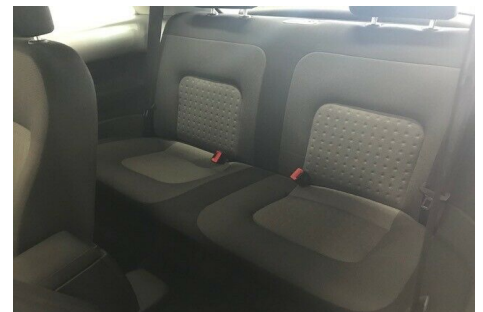

VW New Beetle · 1,6 · Trendline

Pris: 54.800,-

Type:	Personvogn
Modelår:	2006
1. indreg:	09/2006
Kilometer:	149.000 km.
Brændstof:	Benzin
Farve:	
Antal døre:	2

SUPER LÆKKER OG SMART VOGN · velholdt og med meget udstyr · 17" alufælge · aircondition · fjernb. c.lås · fartpilot · infocenter · udv. temp. måler · højdejust. førersæde · el-ruder · el-spejle · cd/radio · håndfrit til mobil · bluetooth · bagagerumsdækken · kopholder · antispin · esp · tonede ruder · service ok og tandrem lige skiftet · meget velkørende og smart vogn · gerne finansiering fra 995 kr. pr. md. eller bytte · vi tager gerne din brugte bil i bytte og vi tilbyder markedets bedste finansiering af dit bilkøb både med og uden udbetaling. Hos FL Biler har vi ingen lev. omk. Kun nr. plade/omreg. gebyr til skat på kr. 1.200.- FL Biler A/S mere end 40 år i Holsted - En del af Autopartnerkæden – medlem af Autobranchen Danmark og underlagt kvalitetskontrol. Ligeledes er vi godkendte nummerplade operatører - Altid mange gode nyere brugte biler på lager – Eget værksted vor vore mekanikere som har været her i årtier udfører service og reparationer · store som små – Åbningstider på telefon 8.00 – 22.00 alle dage · åbningstider i forretningen hverdage 8.30 – 17.00 og søndag fra 13.00-16.00 samt efter aftale. Vore biler kan leveres med vor egen autotransporter overalt i landet – se mere på www.flbiler.dk

Motor	Ydelse	Transmission	Mål	Økonomi
Volume: 1,6	Effekt: 102 HK.	Forhjulstræk	Længde: 413 cm.	Tank: 55 l.
Cylinder: 4	Moment: 148	Gear: Manuel gear	Bredde: 172 cm.	Km/l: 13 l.
Antal ventiler: 8	Topfart: 182 ktm/t.		Højde: 150 cm	Ejeravgift:
	0-100 km/t.: 11,60 sek.		Vægt: 1.331 kg.	DKK 4.360
				Produktionsår:
				-