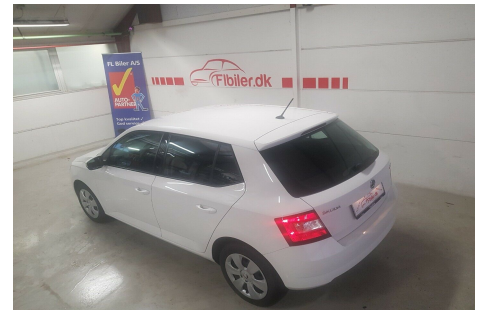

## Skoda Fabia · 1,0 · MPi 75 Active

**Pris: 94.800,-**

Type:	Personvogn
Modelår:	2016
1. indreg:	05/2016
Kilometer:	59.000 km.
Brændstof:	Benzin
Farve:	Hvid
Antal døre:	5

airc. · fjernb. c.lås · fartpilot · infocenter · startspærre · udv. temp. måler · højdejust. forsæde · el-ruder · el-spejle · radio multimedie · håndfrit til mobil · bluetooth · bagagerumsdækken · kopholder · splitbagsæde · abs · esp · servo · hvide blink · indfarvede kofangere · tonede ruder · 1 ejer · service ok · velholdt 1 ejers vogn · alt passet ved Skoda · gerne bytte/finans også uden udb.

Motor	Ydelse	Transmission	Mål	Økonomi
Volume: 1,0	Effekt: 75 HK.	Forhjulstræk	Længde: 399 cm.	Tank: 45 l.
Cylinder: 3	Moment: 95	Gear: Manuel gear	Bredde: 173 cm.	Km/l: 20,8 l.
Antal ventiler: 12	Topfart: 172 ktm/t.		Højde: 145 cm	Ejeravgift:
	0-100 km/t.: 14,70 sek.		Vægt: 1.055 kg.	DKK 660
				Produktionsår:
				-