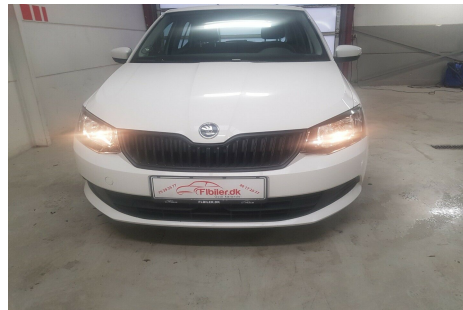

## Skoda Fabia · 1,0 · MPi 75 Active

**Pris: 94.800,-**

Type:	Personvogn
Modelår:	2016
1. indreg:	05/2016
Kilometer:	59.000 km.
Brændstof:	Benzin
Farve:	Hvid
Antal døre:	5

airc. · fjernb. c.lås · fartpilot · infocenter · startspærre · udv. temp. måler · højdejust. forsæde · el-ruder · el-spejle · radio multimedie · håndfrit til mobil · bluetooth · bagagerumsdækken · kopholder · splitbagsæde · abs · esp · servo · hvide blink · indfarvede kofangere · tonede ruder · 1 ejer · service ok · velholdt 1 ejers vogn · alt passet ved Skoda · gerne bytte/finans også uden udb.

Motor	Ydelse	Transmission	Mål	Økonomi
Volume: 1,0	Effekt: 75 HK.	Forhjulstræk	Længde: 399 cm.	Tank: 45 l.
Cylinder: 3	Moment: 95	Gear: Manuel gear	Bredde: 173 cm.	Km/l: 20,8 l.
Antal ventiler: 12	Topfart: 172 ktm/t.		Højde: 145 cm	Ejeravgift:
	0-100 km/t.: 14,70 sek.		Vægt: 1.055 kg.	DKK 660
				Produktionsår:
				-

## Finanseringstilbud

FL Biler a/s tilbyder at finansiere denne Skoda Fabia i samarbejde med **Santander Consumer Bank**. Vil du benytte dette tilbud skal du blot nævne det for forhandleren.

Bilens pris: kr. 94.800. Lånetype: Fast rente. Løbetid: 96 måneder.