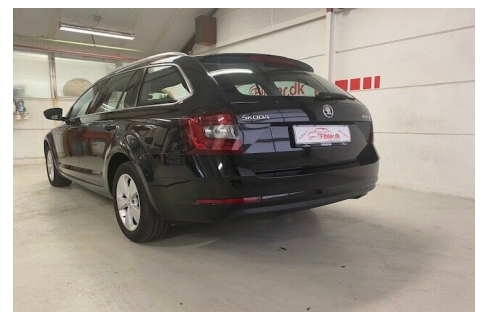

Skoda Octavia · 1,6 · TDi 115 Style Combi

Pris: 157.800,-

Type:	Personvogn
Modelår:	2018
1. indreg:	04/2017
Kilometer:	119.000 km.
Brændstof:	Diesel
Farve:	
Antal døre:	5

FLOT OG ØKONOMISK VOGN · BEMÆRK DEN NYE 2018 MODEL · 16" alufælge · fuldaut. klima · 2 zone klima · køl i handskerum · fjernb. c.lås · fartpilot · kørecomputer · infocenter · startspærre · auto. nedbl. bakspejl · udv. temp. måler · regnsensor · shiftf indicate · LED baglygter · cromelister · komfortblink · flertrins sædevarme · højdejust. forsæder · højdejust. førersæde · 4x el-ruder · el-spejle m/varme · parkeringssensor · elektronisk p-skive · automatisk start/stop · dæktryksmåler · træthedsregistrering · multifunktionsrat · håndfrit til mobil · bluetooth · musikstreaming via bluetooth · usb tilslutning · aux tilslutning · armlæn · isofix · bagagerumsdækken · kopholder · splitbagsæde · læderrat · lygtevasker · tågelygter · automatisk lys · fjernlysassistent · automatisk nødbremsesystem · tagræling · tonede ruder · 1 ejer og kører bare rigtig godt. Gerne bytte/finansiering. vi tager gerne din brugte bil i bytte og vi tilbyder markedets bedste finansiering af dit bilkøb både med og uden udbetaling. Hos FL Biler har vi ingen lev. omk. Kun nr. plade/omreg. gebyr til skat på kr. 1.200.- FL Biler A/S mere end 40 år i Holsted - En del af Autopartnerkæden – medlem af Autobranchen Danmark og underlagt kvalitetskontrol. Ligeledes er vi godkendte nummerplade operatører - Altid mange gode nyere brugte biler på lager – Eget værksted vor vore mekanikere som har været her i årtier udfører service og reparationer · store som små – Åbningstider på telefon 8.00 – 22.00 alle dage · åbningstider i forretningen hverdage 8.30 – 17.00 og søndag fra 13.00-16.00 samt efter aftale. Vore biler kan leveres med vor egen autotransporter overalt i landet – se mere på www.flbiler.dk