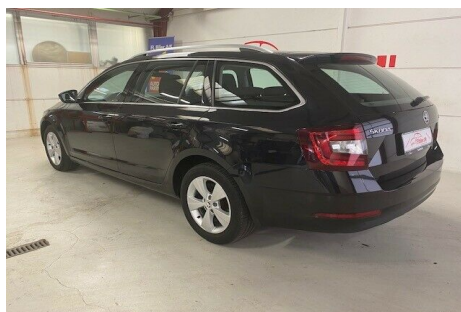

Skoda Octavia · 1,6 · TDi 115 Style Combi

Pris: 157.800,-

Type:	Personvogn
Modelår:	2018
1. indreg:	04/2017
Kilometer:	119.000 km.
Brændstof:	Diesel
Farve:	
Antal døre:	5

FLOT OG ØKONOMISK VOGN · BEMÆRK DEN NYE 2018 MODEL · 16" alufælge · fuldaut. klima · 2 zone klima · køl i handskerum · fjernb. c.lås · fartpilot · kørecomputer · infocenter · startspærre · auto. nedbl. bakspejl · udv. temp. måler · regnsensor · shiftf indicate · LED baglygter · cromelister · komfortblink · flertrins sædevarme · højdejust. forsæder · højdejust. førersæde · 4x el-ruder · el-spejle m/varme · parkeringssensor · elektronisk p-skive · automatisk start/stop · dæktryksmåler · træthedsregistrering · multifunktionsrat · håndfrit til mobil · bluetooth · musikstreaming via bluetooth · usb tilslutning · aux tilslutning · armlæn · isofix · bagagerumsdækken · kopholder · splitbagsæde · læderrat · lygtevasker · tågelygter · automatisk lys · fjernlysassistent · automatisk nødbremsesystem · tagræling · tonede ruder · 1 ejer og kører bare rigtig godt. Gerne bytte/finansiering. vi tager gerne din brugte bil i bytte og vi tilbyder markedets bedste finansiering af dit bilkøb både med og uden udbetaling. Hos FL Biler har vi ingen lev. omk. Kun nr. plade/omreg. gebyr til skat på kr. 1.200.- FL Biler A/S mere end 40 år i Holsted - En del af Autopartnerkæden – medlem af Autobranchen Danmark og underlagt kvalitetskontrol. Ligeledes er vi godkendte nummerplade operatører - Altid mange gode nyere brugte biler på lager – Eget værksted vor vore mekanikere som har været her i årtier udfører service og reparationer · store som små – Åbningstider på telefon 8.00 – 22.00 alle dage · åbningstider i forretningen hverdage 8.30 – 17.00 og søndag fra 13.00-16.00 samt efter aftale. Vore biler kan leveres med vor egen autotransporter overalt i landet – se mere på www.flbiler.dk