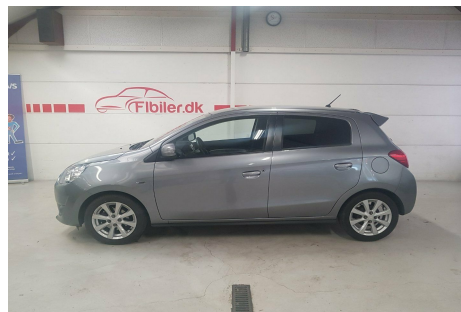

Mitsubishi Space Star · 1,2 · Intense

Pris: 55.800,-

Type:	Personvogn
Modelår:	2015
1. indreg:	07/2015
Kilometer:	117.000 km.
Brændstof:	Benzin
Farve:	Koksmetal
Antal døre:	5

alu. · fuldaut. klima · fjernb. c.lås · fartpilot · kørecomputer · infocenter · startspærre · udv. temp. måler · regnsensor · sædevarme · højdejust. forsæde · 4x el-ruder · el-spejle m/varme · nøglefri betjening · automatisk start/stop · dæktryksmåler · cd/radio · multifunktionsrat · håndfrit til mobil · bluetooth · isofix · bagagerumsdækken · kopholder · læderrat · tågelygter · abs · esp · servo · hvide blink · indfarvede kofangere · tonede ruder · mørktonede ruder i bag · 1 ejer · service ok · flot og velkørende vogn · undervognsbehandlet · gerne bytte/finans også uden udb. ring inden besigtigelse.

Motor	Ydelse	Transmission	Mål	Økonomi
Volume: 1,2	Effekt: 80 HK.	Forhjulstræk	Længde: 371 cm.	Tank: 35 l.
Cylinder: 3	Moment: 106	Gear: Manuel gear	Bredde: 167 cm.	Km/l: 23,3 l.
Antal ventiler: 12	Topfart: 180 ktm/t.		Højde: 150 cm	Ejerafgift:
	0-100 km/t.: 11,70 sek.		Vægt: 820 kg.	DKK 660
				Produktionsår:
				-