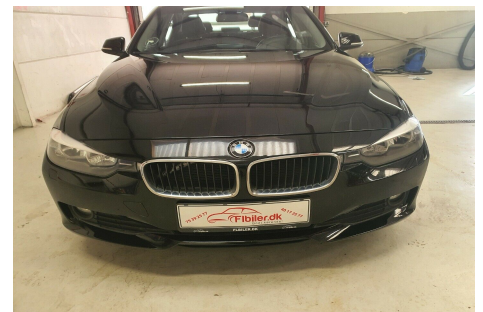

BMW 320d · 2,0 · aut.

Pris: 145.800,-

Type:	Personvogn
Modelår:	2012
1. indreg:	12/2012
Kilometer:	251.000 km.
Brændstof:	Diesel
Farve:	Sort
Antal døre:	4

aut.gear/tiptronic · 19" alufælge · fuldaut. klima · fjernb. c.lås · fartpilot · kørecomputer · infocenter · startspærre · udv. temp. måler · sædevarme · auto. nedbl. bakspejl · navigation · regnsensor · el-ruder · højdejust. førersæde · el-spejle · cd/radio · multifunktionsrat · håndfrit til mobil · bluetooth · armlæn · isofix · læderrat · tågelygter · abs · esp · servo · tonede ruder · service ok · svingbart træk (elektrisk) · diesel partikel filter · super velkørende bil · gerne bytte/finans også uden udb.

Motor	Ydelse	Transmission	Mål	Økonomi
Volume: 2,0	Effekt: 184 HK.	Baghjulstræk	Længde: 462 cm.	Tank: 57 l.
Cylinder: 4	Moment: 380	Gear: Automatgear	Bredde: 181 cm.	Km/l: 22,7 l.
Antal ventiler: 16	Topfart: 230 ktm/t.		Højde: 143 cm	Ejeravgift:
	0-100 km/t.: 7,60 sek.		Vægt: 1.405 kg.	DKK 3.020
				Produktionsår:
				-