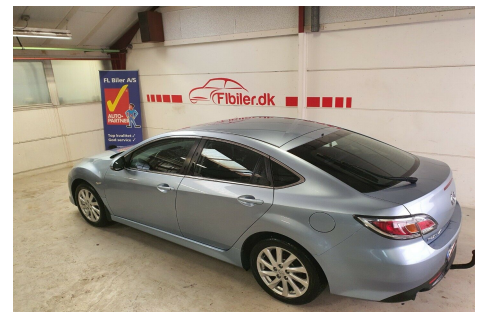

## Mazda 6 · 2,0 · Advance

**Pris: 75.800,-**

Type:	Personvogn
Modelår:	2010
1. indreg:	10/2010
Kilometer:	125.000 km.
Brændstof:	Benzin
Farve:	Metal
Antal døre:	5

den flotte CLEAR WATER BLUE · 17" alufælge · 2 zone klima · fjernb. c.lås · fartpilot · kørecomputer · infocenter · startspærre · regnsensor · sædevarme · højdejust. førersæde · 4x el-ruder · el-spejle · radio med cd-boks · multifunktionsrat · armlæn · isofix · bagagerumsdækken · kopholder · læderrat · splitbagsæde · tågelygter · abs · esp · servo · tonede ruder · service ok · træk · tidligere undervognsbehandlet · pæn og velholdt vogn · gerne bytte/finans også uden udb.

Motor	Ydelse	Transmission	Mål	Økonomi
Volume: 2,0	Effekt: 155 HK.	Forhjulstræk	Længde: 476 cm.	Tank: 64 l.
Cylinder: 4	Moment: 193	Gear: Manuel gear	Bredde: 180 cm.	Km/l: 14,5 l.
Antal ventiler: 16	Topfart: 212 km/t.		Højde: 144 cm	Ejeravgift:
	0-100 km/t.: 10,20 sek.		Vægt: 1.335 kg.	DKK 3.140
				Produktionsår:
				-